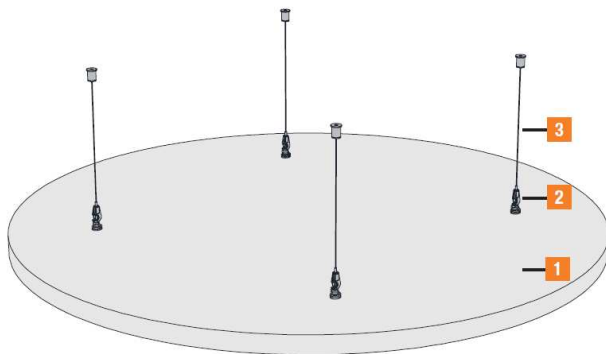

## Потолочный остров AMF TOPIQ® Sonic element

- Описание:** независимые потолочные острова на основе мягкого базальтового волокна, ламинированные со всех сторон акустическим флисом
- Назначение:** дизайнерские элементы для корректировки акустики помещений
- Цвет:** белый (аналог RAL 9010); другие цвета - см. ниже
- Форматы:** см. таблицу ниже. Возможно изготовление индивидуальных форм и форматов
- Толщина:** 40 мм
- Вес:** ок. 5,6 кг/м<sup>2</sup>
- Крепление:** количество и стоимость подвесов рассчитывается отдельно в зависимости от размера острова и высоты подвеса. Подвес представляет собой регулируемый по высоте стальной оцинкованный трос с карабином для монтажа острова и декоративное потолочное крепление

# AMF TOPIQ®

\*TOPIQ® технология Strong Edge  
(прочная кромка)

<p><b>ПРЯМОУГОЛЬНИК</b> A: макс. 2380 мм B: макс. 1180 мм</p> 	<p><b>ПРЯМОУГОЛЬНИК со скругленными углами</b> A: макс. 2380 мм B: макс. 1180 мм</p> 
<p><b>КВАДРАТ</b> A: макс. 1180 мм</p> 	<p><b>КРУГ</b> A: макс. 1200 мм</p> 
<p><b>ОВАЛ</b> A: макс. 2380 мм B: макс. 1180 мм</p> 	<p><b>ШЕСТИГРАННИК</b> A: макс. 1200 мм B: макс. 1800 мм</p> 
<p><b>ТРЕУГОЛЬНИК</b> A: макс. 1180 мм B: макс. 2380 мм  A: макс. 2380 мм B: макс. 1180 мм</p> 	<p><b>ТРАПЕЦИЯ</b> A: макс. 1180 мм B: макс. 2380 мм  A: макс. 2380 мм B: макс. 1180 мм</p> 