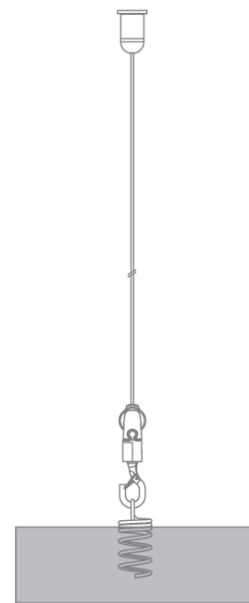

## Потолочный остров AMF TOPIQ® Sonic element

- Описание:** независимые потолочные острова на основе мягкого базальтового волокна, ламинированные со всех сторон акустическим флисом
- Назначение:** дизайнерские элементы для корректировки акустики помещений
- Цвет:** белый (аналог RAL 9010); другие цвета - см. ниже
- Форматы:** см. таблицу ниже. Возможно изготовление индивидуальных форм и форматов
- Толщина:** 40 мм
- Вес:** ок. 5,6 кг/м<sup>2</sup>
- Крепление:** количество и стоимость подвесов рассчитывается отдельно в зависимости от размера острова и высоты подвеса. Подвес представляет собой регулируемый по высоте стальной оцинкованный трос с карабином для монтажа острова и декоративное потолочное крепление

# AMF TOPIQ®

\*TOPIQ® технология Strong Edge  
(прочная кромка)

<p><b>ПРЯМОУГОЛЬНИК</b> A: макс. 2380 мм B: макс. 1180 мм</p> 	<p><b>ПРЯМОУГОЛЬНИК со скругленными углами</b> A: макс. 2380 мм B: макс. 1180 мм</p> 
<p><b>КВАДРАТ</b> A: макс. 1180 мм</p> 	<p><b>КРУГ</b> A: макс. 1200 мм</p> 
<p><b>ОВАЛ</b> A: макс. 2380 мм B: макс. 1180 мм</p> 	<p><b>ШЕСТИГРАННИК</b> A: макс. 1200 мм B: макс. 1800 мм</p> 
<p><b>ТРЕУГОЛЬНИК</b> A: макс. 1180 мм B: макс. 2380 мм  A: макс. 2380 мм B: макс. 1180 мм</p> 	<p><b>ТРАПЕЦИЯ</b> A: макс. 1180 мм B: макс. 2380 мм  A: макс. 2380 мм B: макс. 1180 мм</p> 